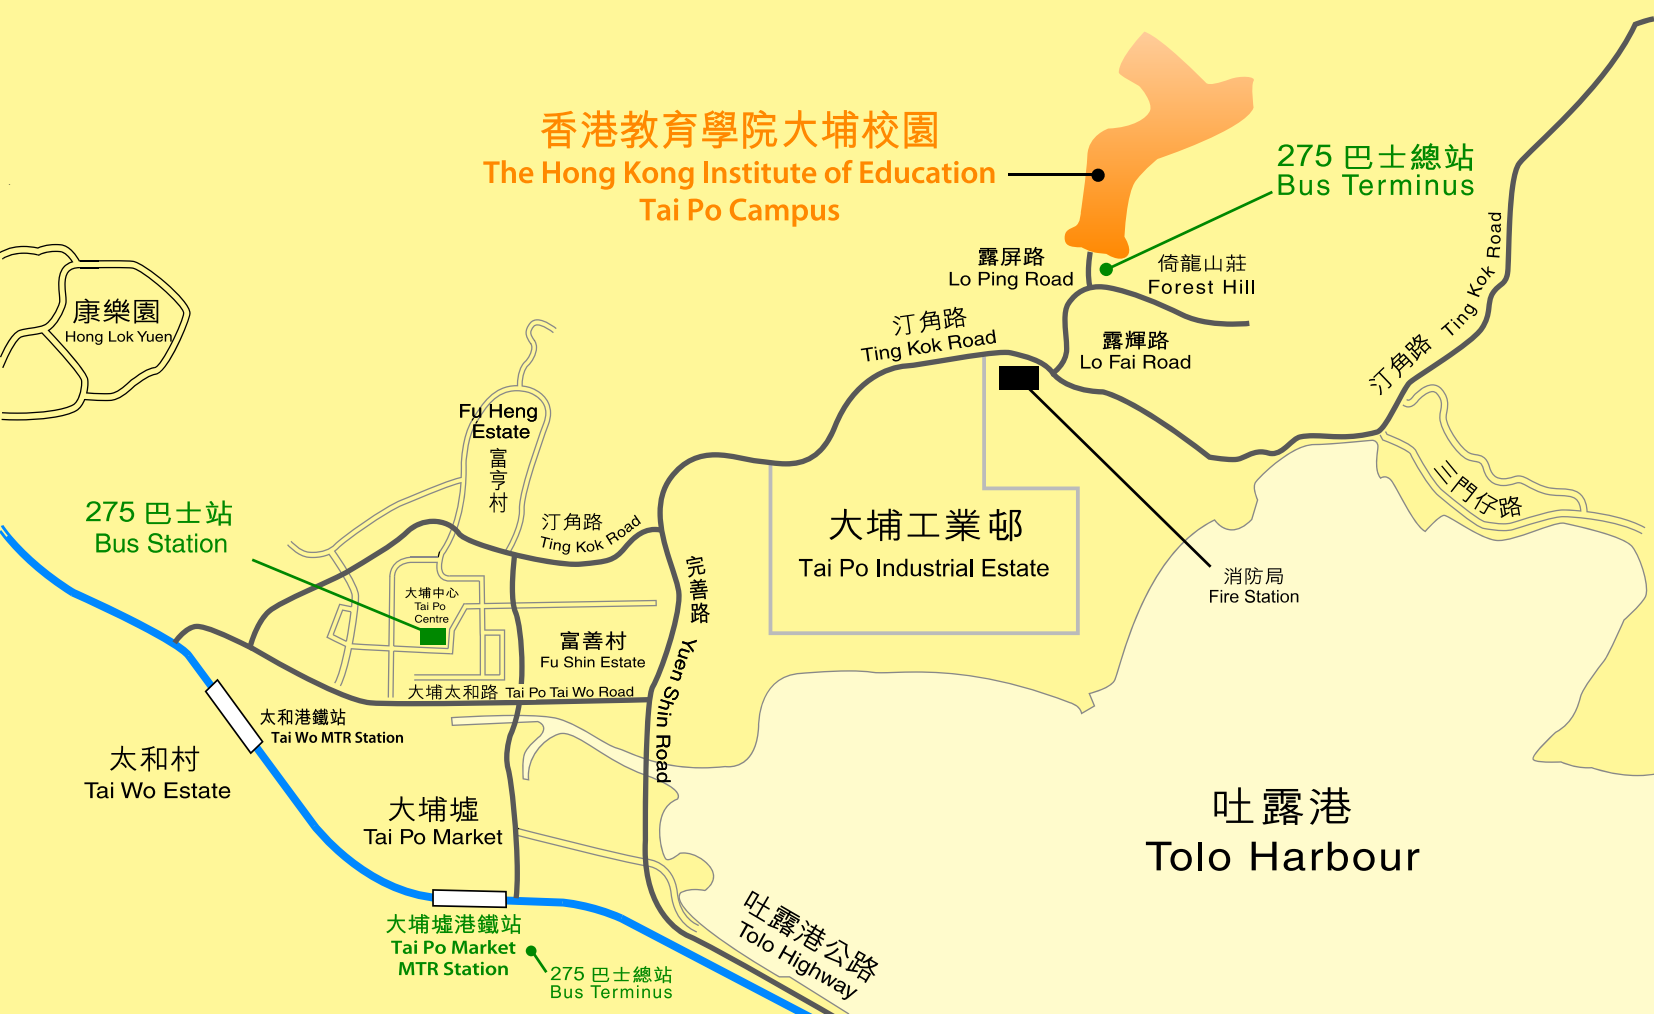

香港教育學院大埔校園
The Hong Kong Institute of Education
Tai Po Campus

275 巴士總站
Bus Terminus

倚龍山莊
Forest Hill

露屏路
Lo Ping Road

露輝路
Lo Fai Road

汀角路
Ting Kok Road

汀角路
Ting Kok Road

三門仔路

大埔工業邨
Tai Po Industrial Estate

消防局
Fire Station

吐露港
Tolo Harbour

吐露港公路
Tolo Highway

元善路
Yuen Shin Road

汀角路
Ting Kok Road

富亨村
Fu Heng Estate

富善村
Fu Shin Estate

大埔太和路
Tai Po Tai Wo Road

大埔墟
Tai Po Market

大埔墟港鐵站
Tai Po Market
MTR Station

太和港鐵站
Tai Wo MTR Station

太和村
Tai Wo Estate

275 巴士站
Bus Station

康樂園
Hong Lok Yuen